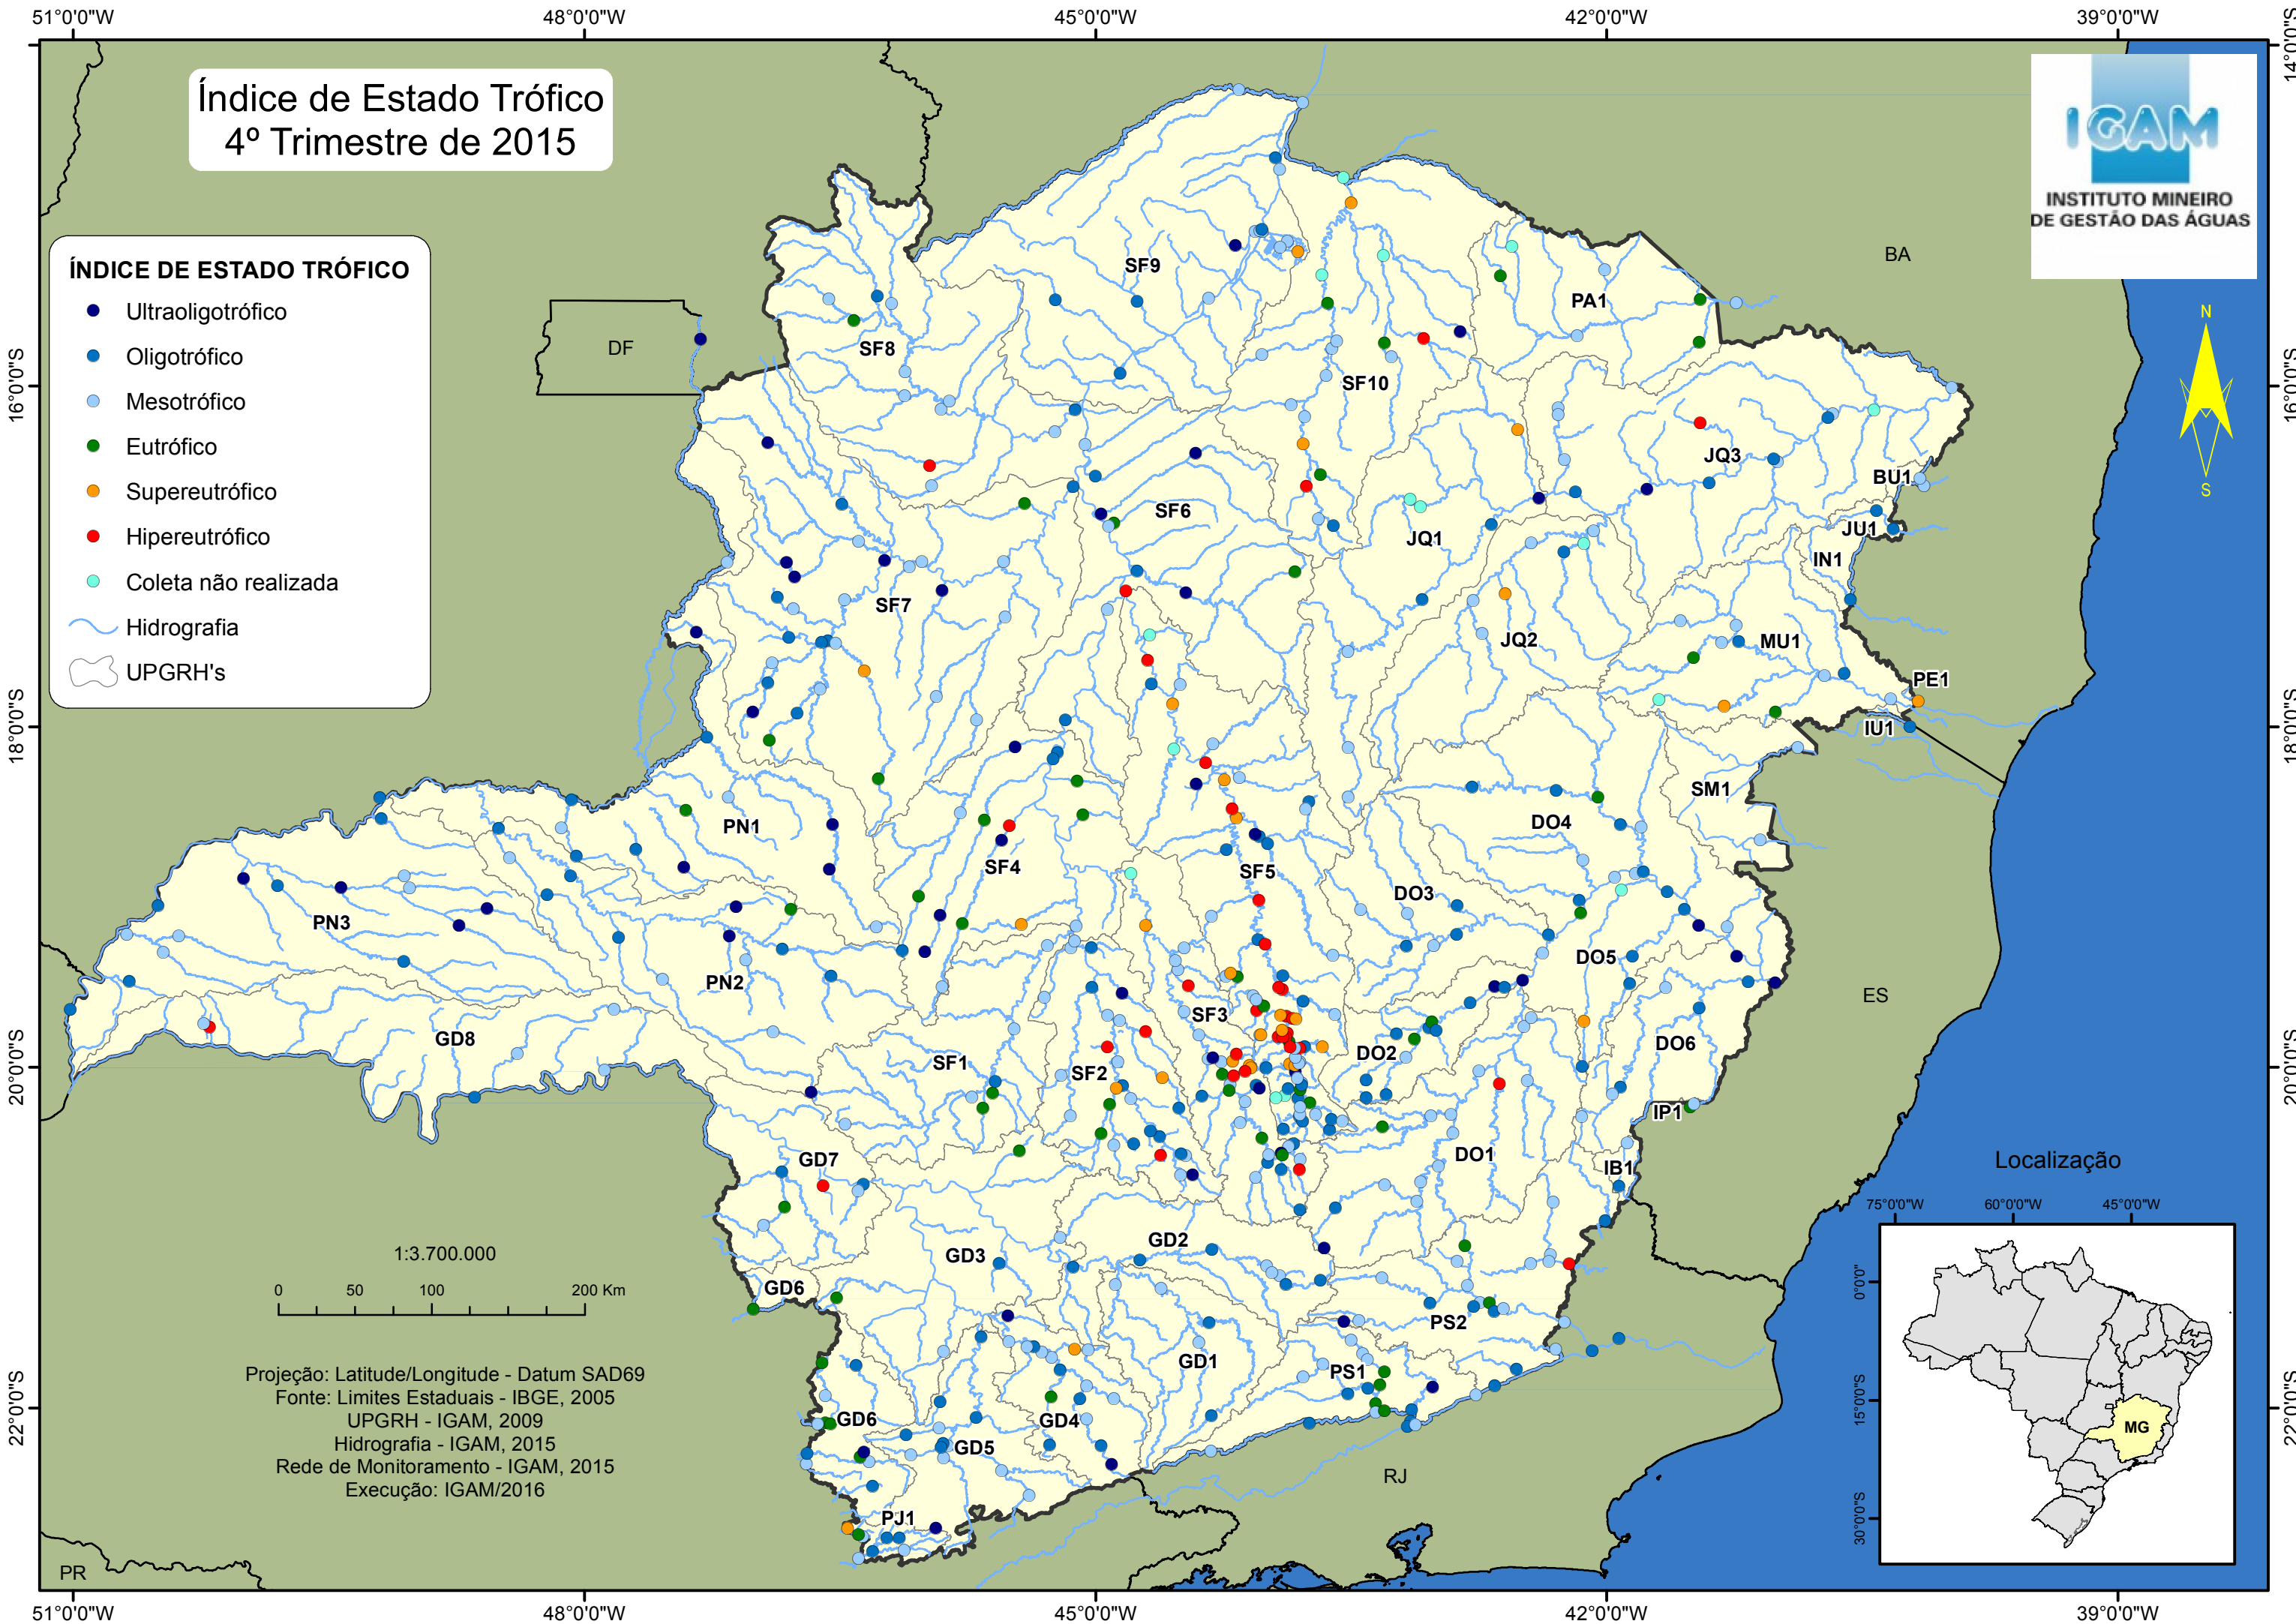

# Índice de Estado Trófico 4º Trimestre de 2015

## ÍNDICE DE ESTADO TRÓFICO

- Ultraoligotrófico
- Oligotrófico
- Mesotrófico
- Eutrófico
- Supereutrófico
- Hipereutrófico
- Coleta não realizada
- Hidrografia
- UPGRH's

Projeção: Latitude/Longitude - Datum SAD69  
Fonte: Limites Estaduais - IBGE, 2005  
UPGRH - IGAM, 2009  
Hidrografia - IGAM, 2015  
Rede de Monitoramento - IGAM, 2015  
Execução: IGAM/2016