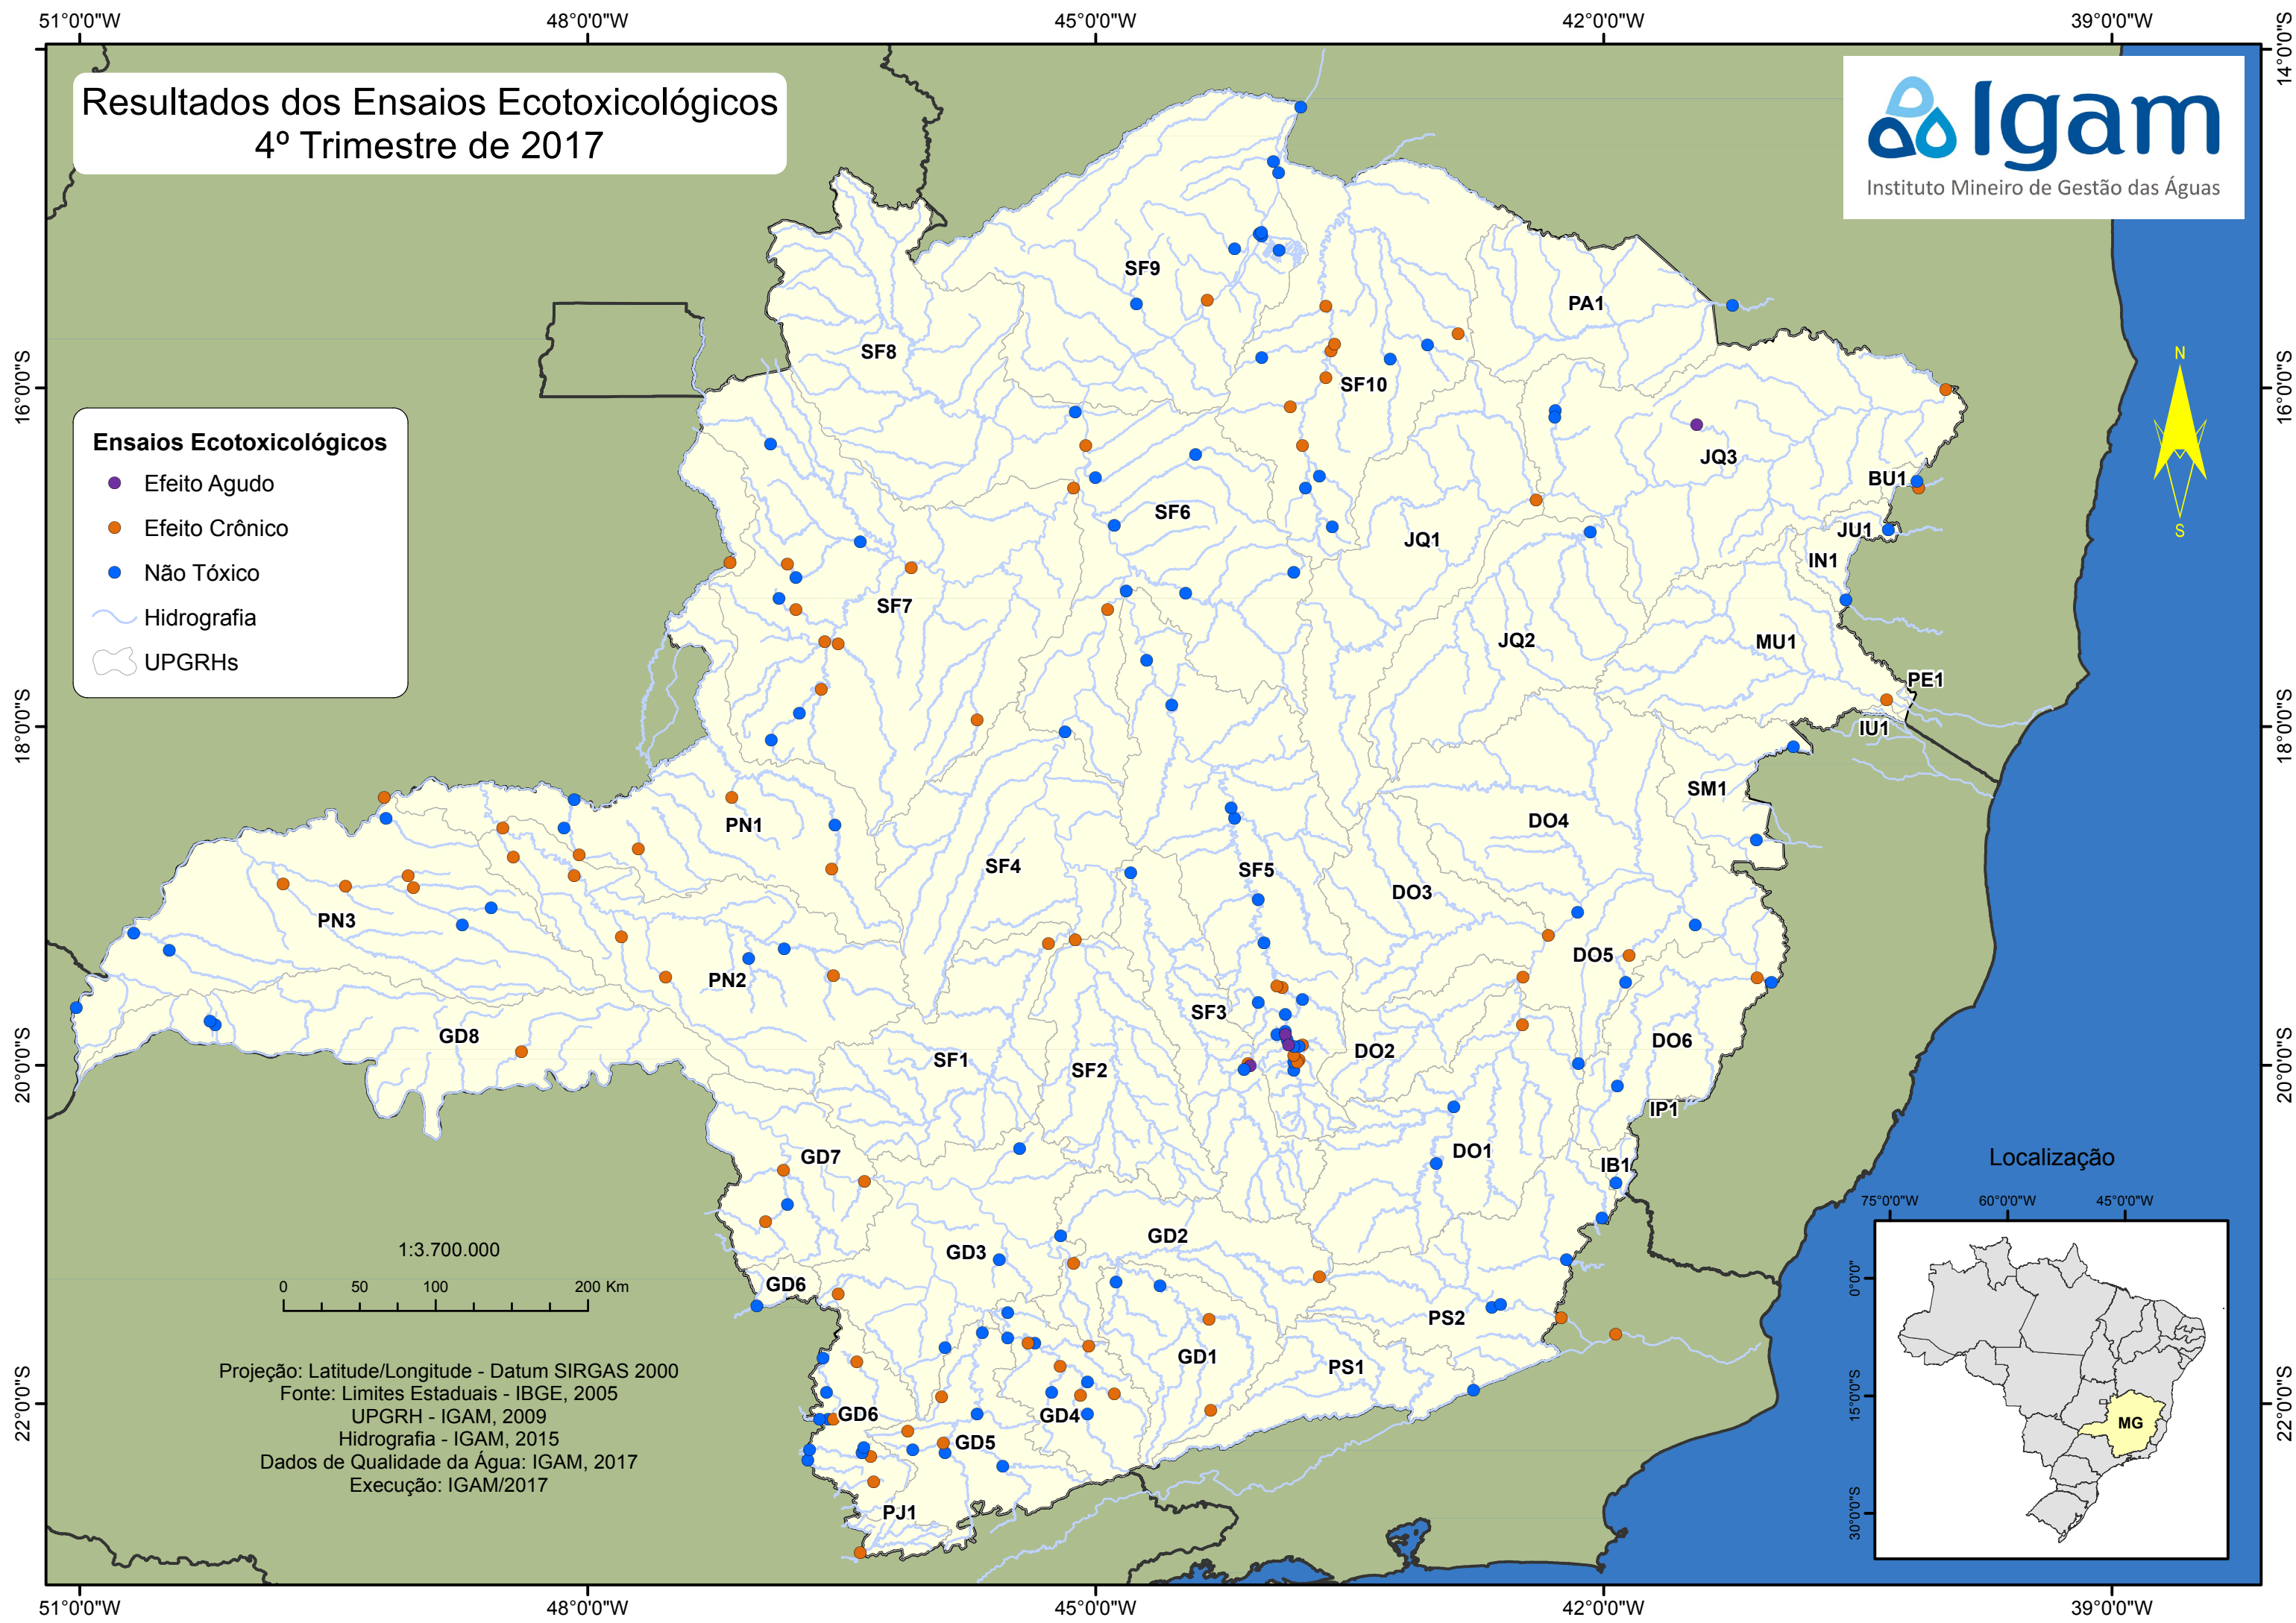

Resultados dos Ensaio Ecotoxicológicos 4º Trimestre de 2017

- ### Ensaio Ecotoxicológicos
- Efeito Agudo
 - Efeito Crônico
 - Não Tóxico
 - Hidrografia
 - UPGRHs

Projeção: Latitude/Longitude - Datum SIRGAS 2000
Fonte: Limites Estaduais - IBGE, 2005
UPGRH - IGAM, 2009
Hidrografia - IGAM, 2015
Dados de Qualidade da Água: IGAM, 2017
Execução: IGAM/2017